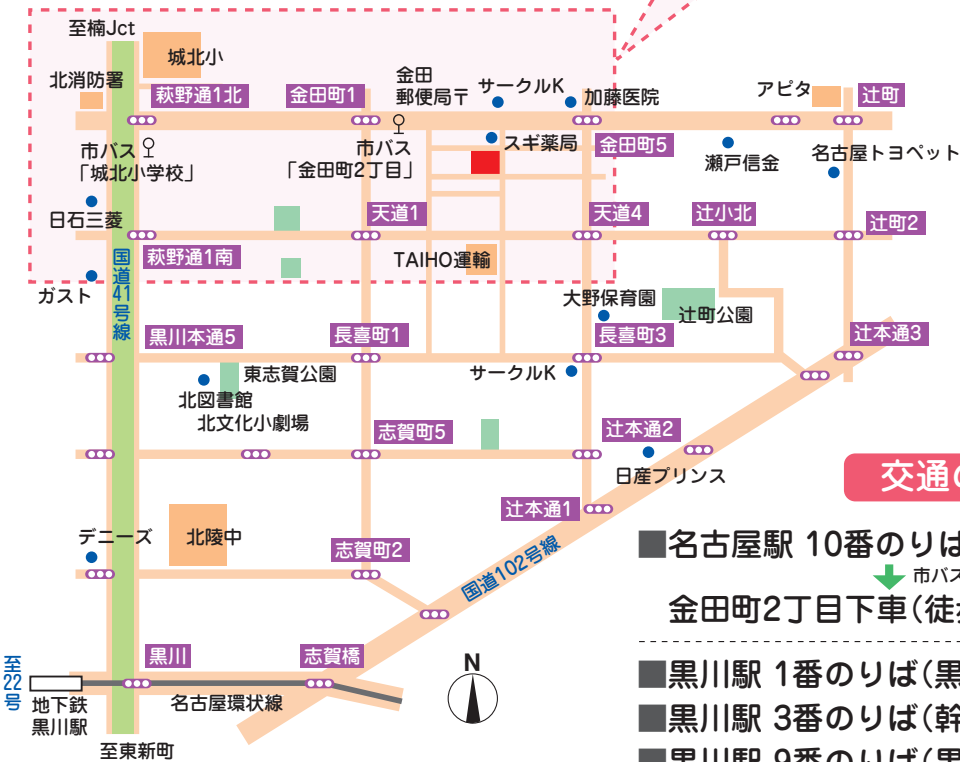

## 案内図

## 交通の便

■名古屋駅 10番のりば(⑬系統上飯田行)

市バス約30分

金田町2丁目下車(徒歩約2分)

■黒川駅 1番のりば(黒川⑪系統)

■黒川駅 3番のりば(幹栄①系統)

■黒川駅 9番のりば(黒川⑪・⑫、幹栄①系統)

市バス約7分

城北小学校下車(徒歩約7分)

至22号

地下鉄  
黒川駅

至東新町