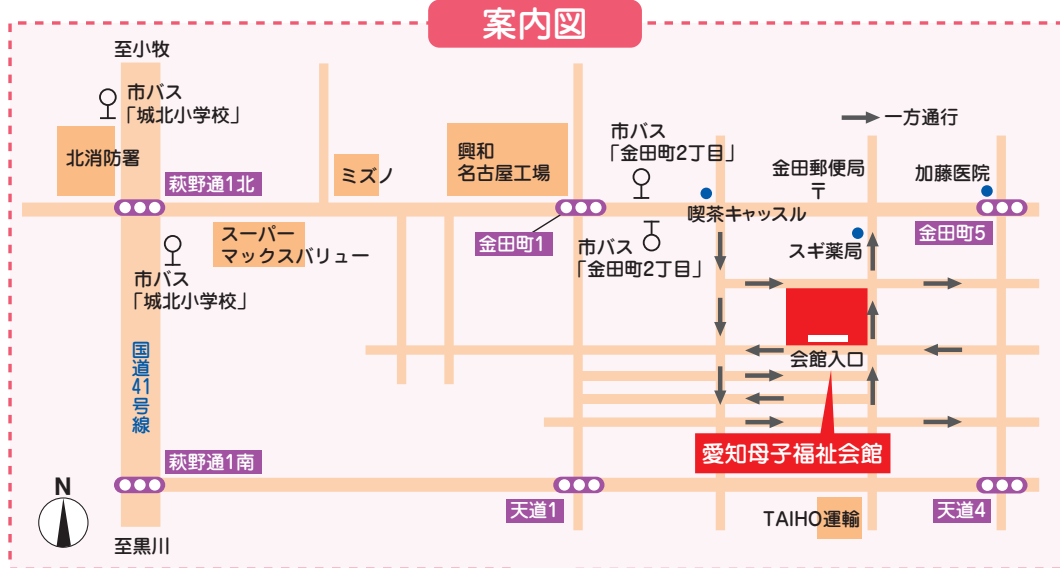

## 案内図

## 交通の便

■名古屋駅 10番のりば(⑬系統上飯田行)

市バス約30分

金田町2丁目下車(徒歩約2分)

■黒川駅 1番のりば(黒川⑪系統)

■黒川駅 3番のりば(幹栄①系統)

■黒川駅 9番のりば(黒川⑪・⑫、幹栄①系統)

市バス約7分

城北小学校下車(徒歩約7分)

至22号

地下鉄  
黒川駅

至東新町